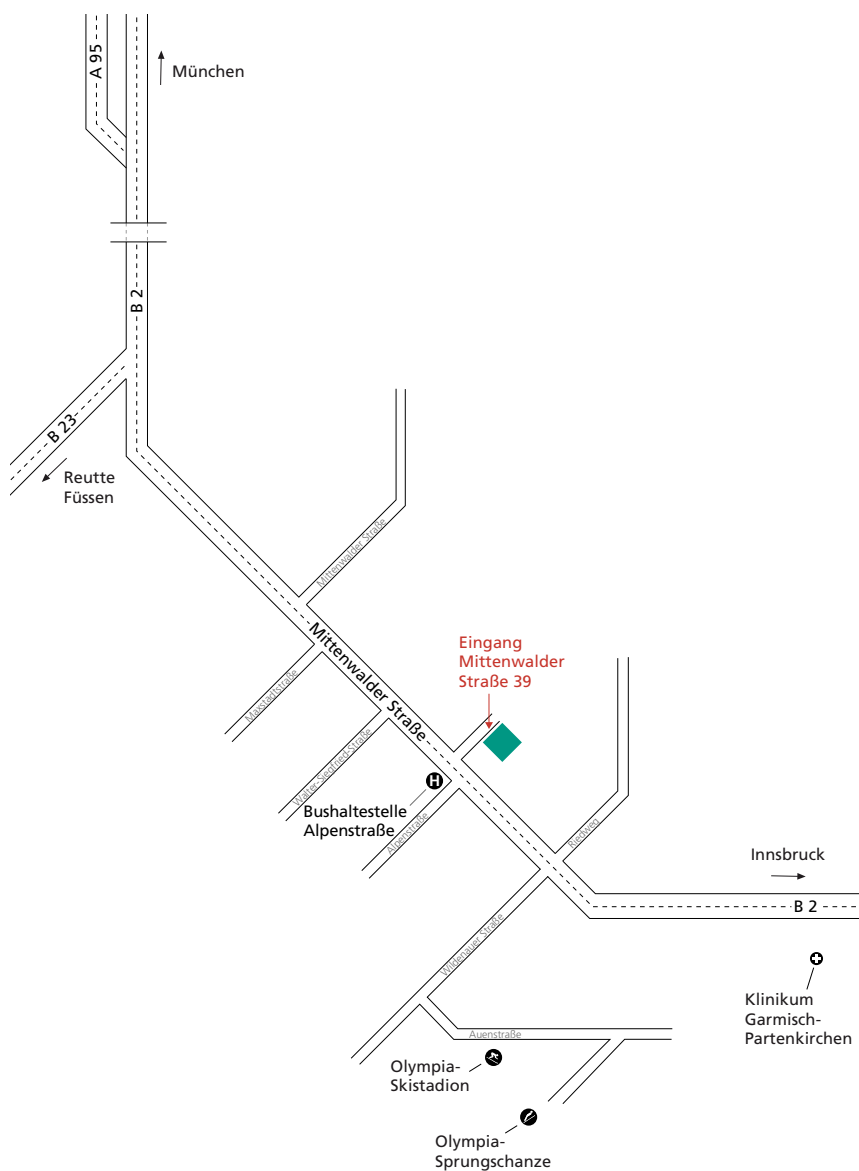

So erreichen Sie uns:

Außenstelle Garmisch-Partenkirchen

Öffentliche Verkehrsmittel

Regionalbahn ab München stündlich nach Garmisch-Partenkirchen, mit den Ortsbuslinien 1 oder 2 bis zur Haltestelle »Alpenstraße«.

Auto | *Autobahn A95 bis Autobahnende*

Bundesstraße B2 (München - Garmisch-Partenkirchen)

Bundesstraße B23 (Augsburg - Garmisch-Partenkirchen) oder Füssen - Fernpass - Garmisch-Partenkirchen

Taxi | *Vom Flughafen München »Franz-Josef Strauß« 120 km (Fahrzeit: ca. 1,5 Stunden), vom Flughafen Innsbruck 60 km (Fahrzeit: ca. 1 Stunde).*